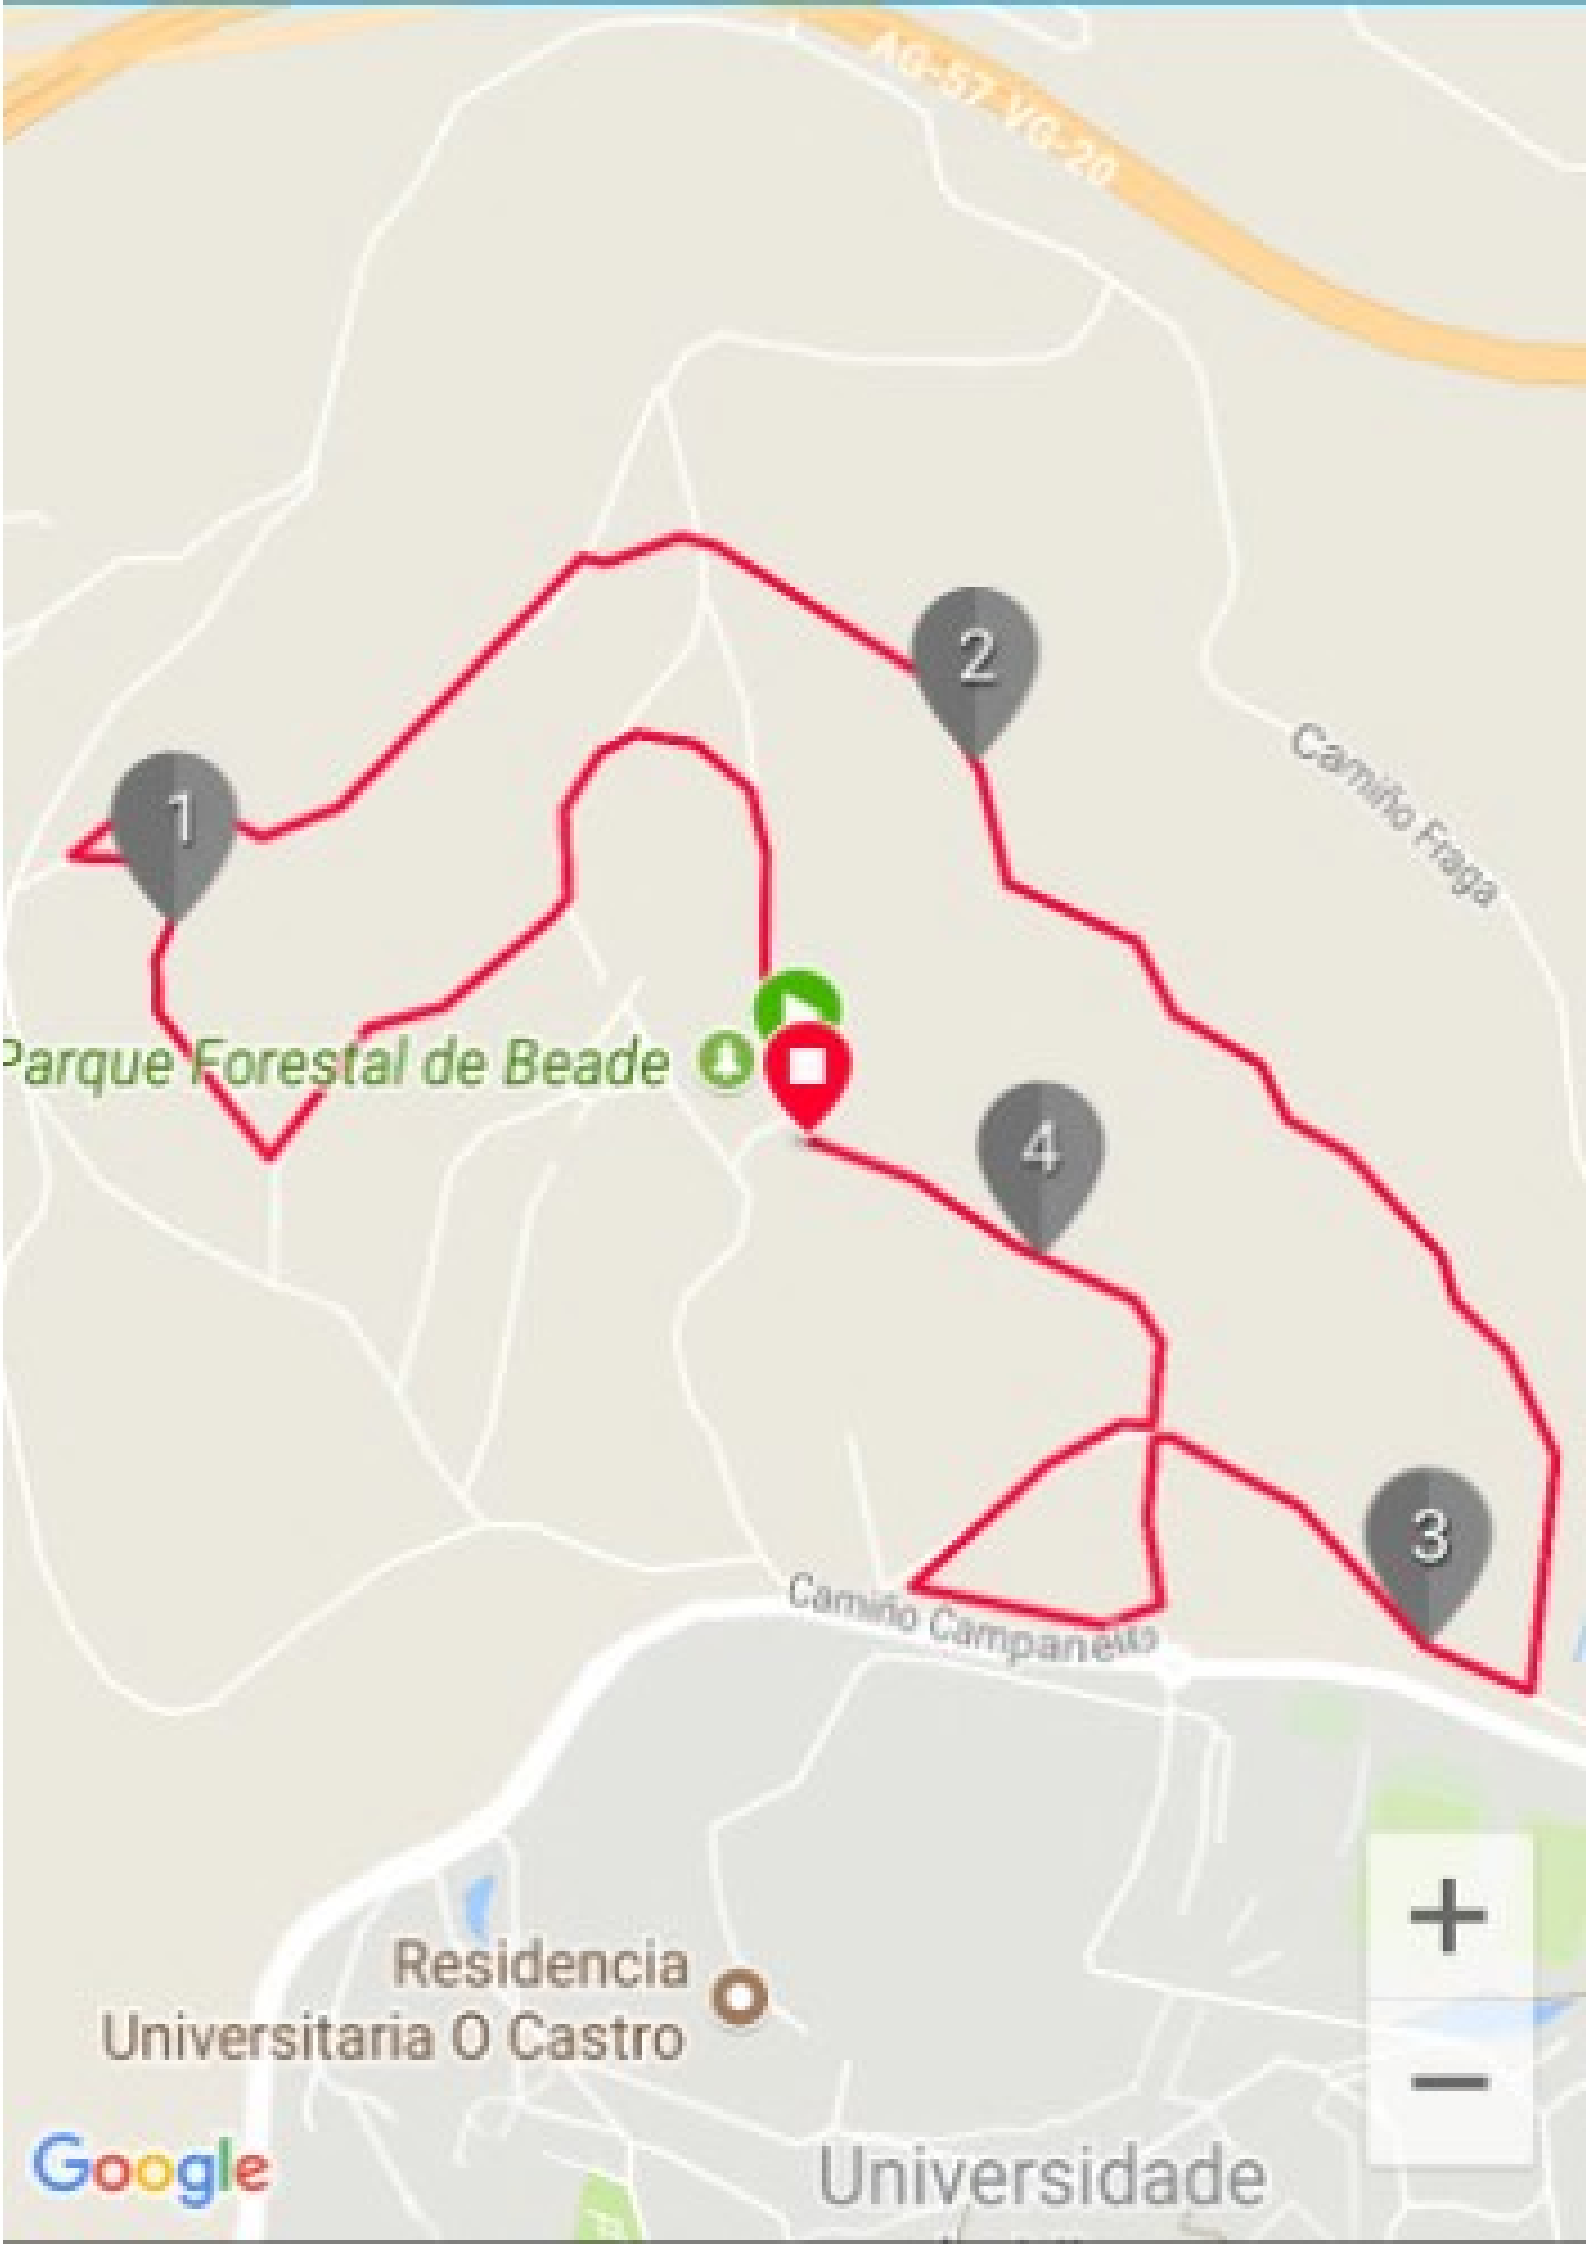

1

2

4

3

Google

+

-

AG-57-VG-20

Camino Frega

Parque Forestal de Beade

Camino Campanello

Residencia
Universitaria O Castro

Universidade

Google