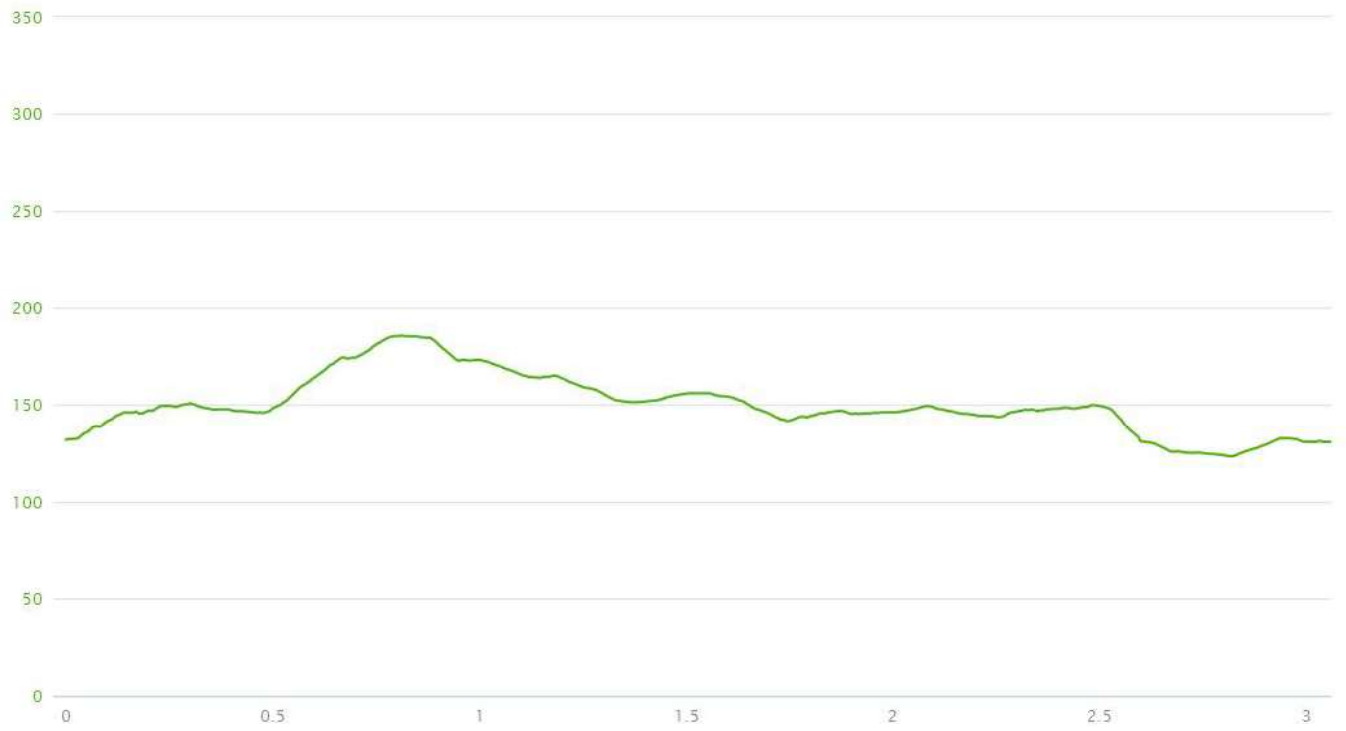

## Plano de acceso á zona de carreira

AP9 saída 110

Zona de Carreira

Rotonda Caldas, Vilagarcía,  
Cambados, Pontevedra

- Dende a AP9 coller a saída 110 en dirección Vilagarcía / Cambados
- Dende a estrada PO-521 Pontevedra-Vilagarcía, na rotonda que desvía cara Caldas de Reis, Vilagarcía, Cambados, Pontevedra coller dirección Cambados.
- Pola N-640 en dirección Cambados, entrar na VG4.3 e desviarse na primeira saída (saída 7) en dirección Vilaxoan, e na rotonda seguinte coller dirección Renza, nesta rúa coller a primeira desviación cara a esquerda, a 200m está a zona de carreira.
- Coordenadas do lugar: [42.570494, -8.778187](https://www.google.com/maps/place/42.570494,-8.778187)

## Perfil do percurso

● Altura

Sin superposiciones ▾

Por distancia ▾