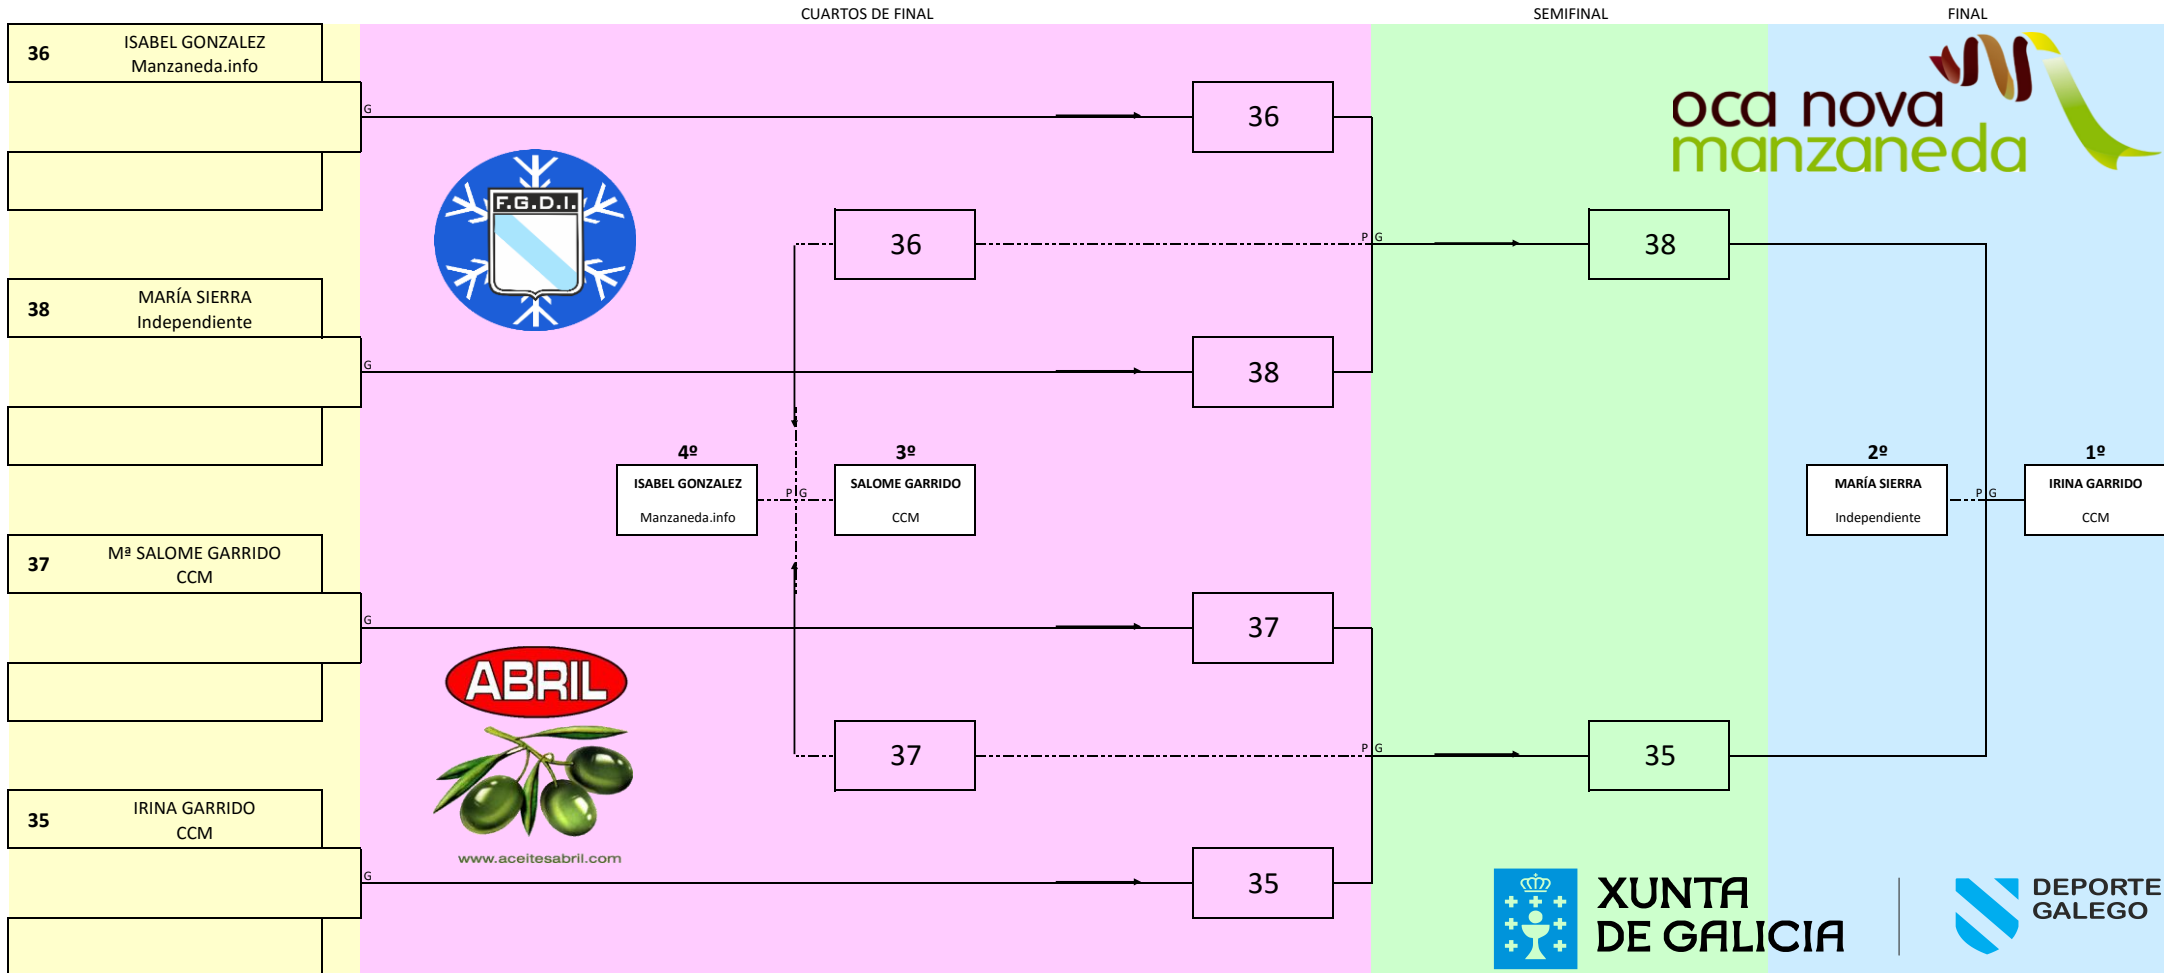

TROFEO FEDERACIÓN ESQUÍ PARALELO 2016

CUADRO DE ENFRENTAMIENTOS NIÑOS MIXTO

TROFEO FEDERACIÓN ESQUÍ PARALELO 2016

CUADRO DE ENFRENTAMIENTOS DAMAS

TROFEO FEDERACIÓN ESQUÍ PARALELO 2016

CUADRO DE ENFRENTAMIENTOS HOMBRES