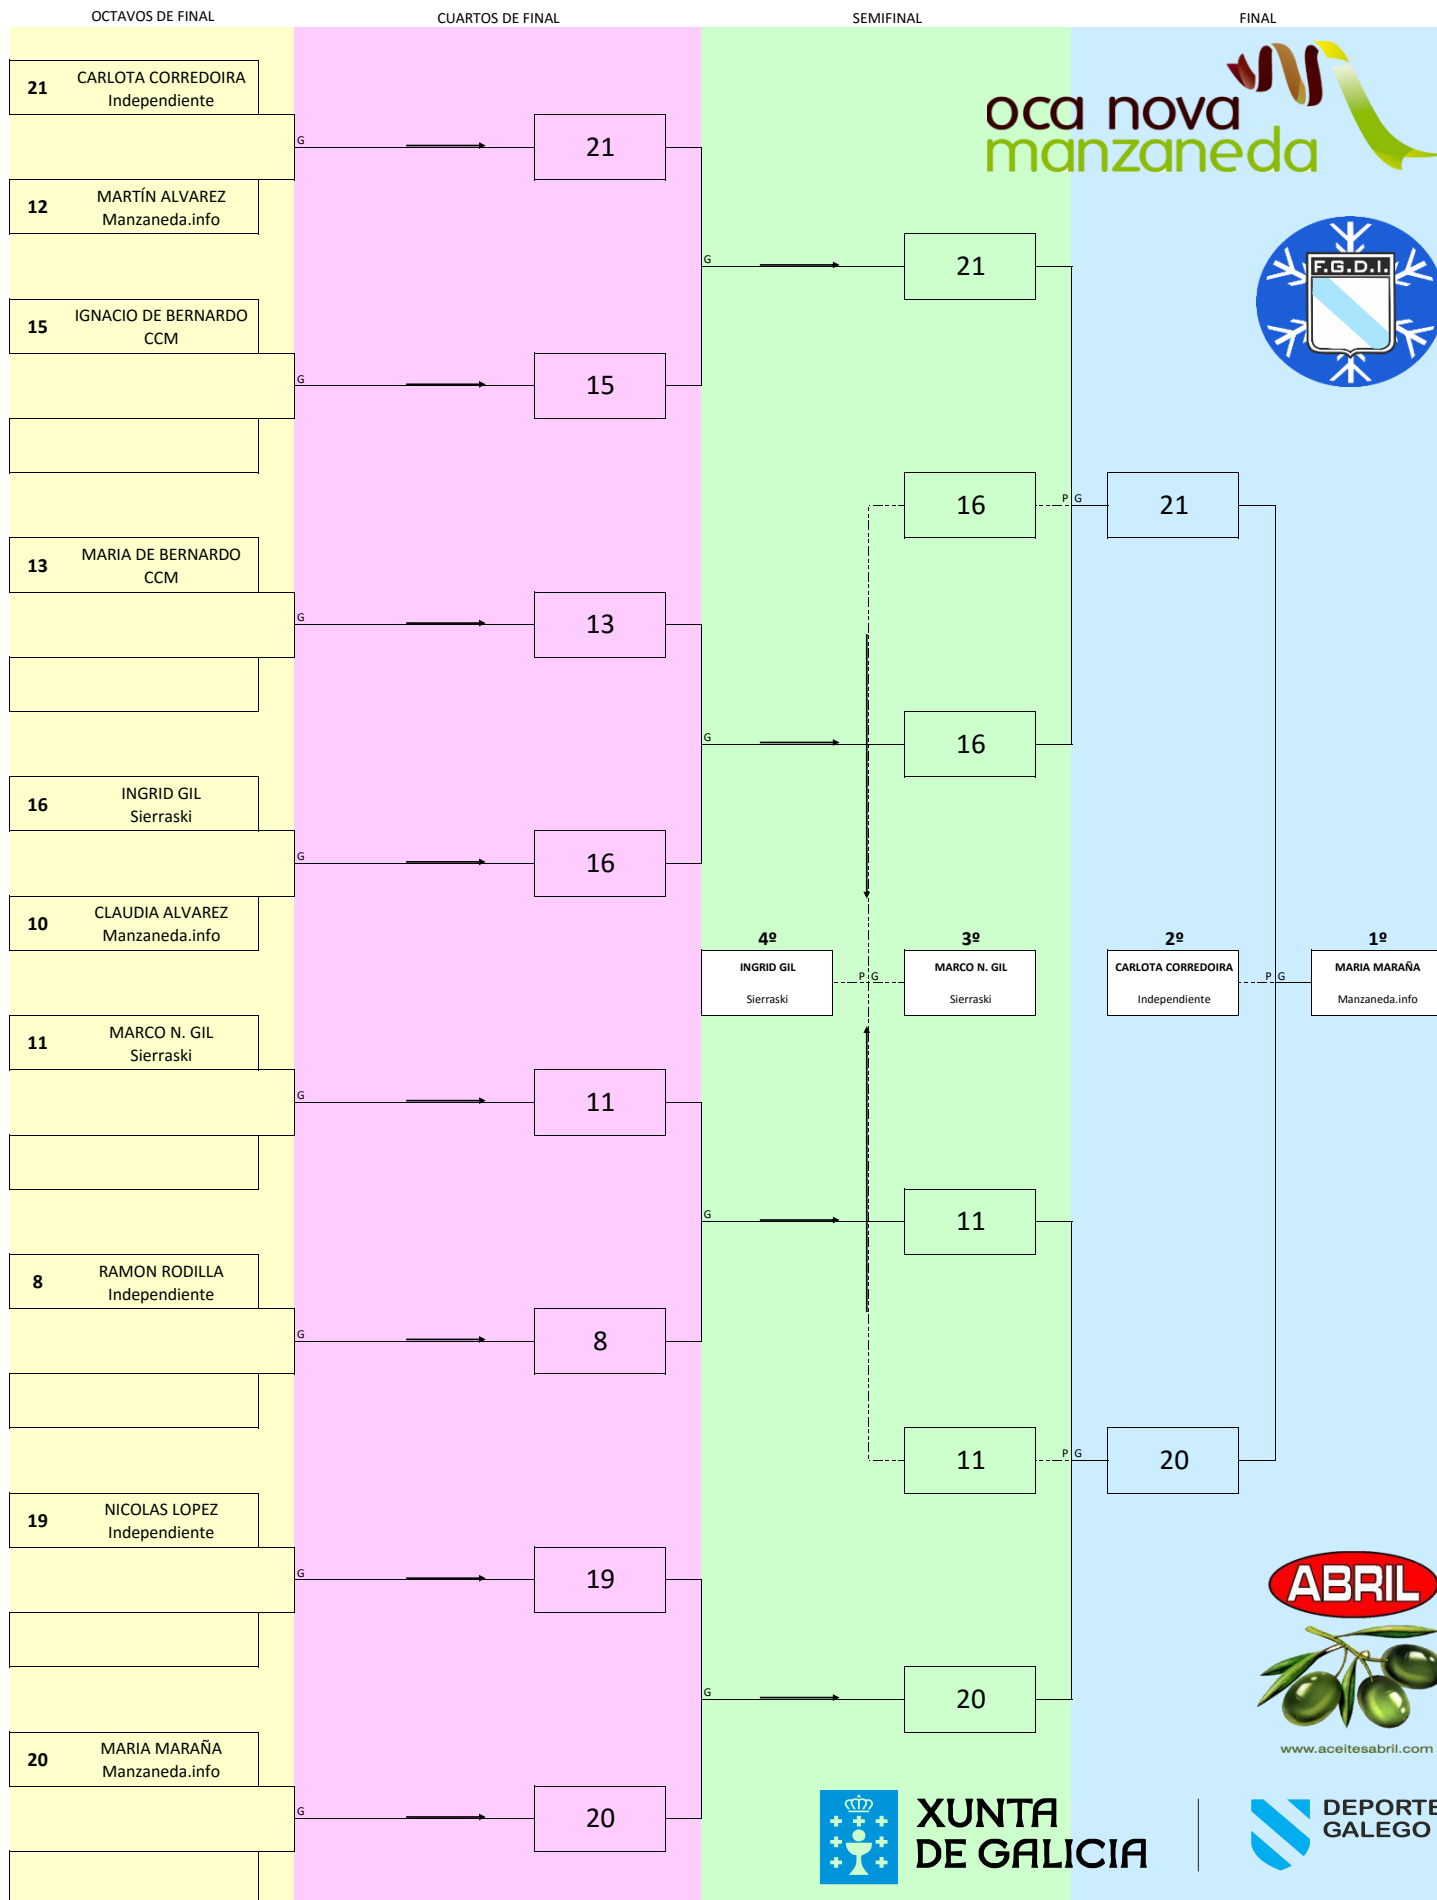

TROFEO FEDERACIÓN ESQUÍ PARALELO 2016

CUADRO DE ENFRENTAMIENTOS NIÑOS MIXTO

TROFEO FEDERACIÓN ESQUÍ PARALELO 2016

CUADRO DE ENFRENTAMIENTOS DAMAS

TROFEO FEDERACIÓN ESQUÍ PARALELO 2016

CUADRO DE ENFRENTAMIENTOS HOMBRES