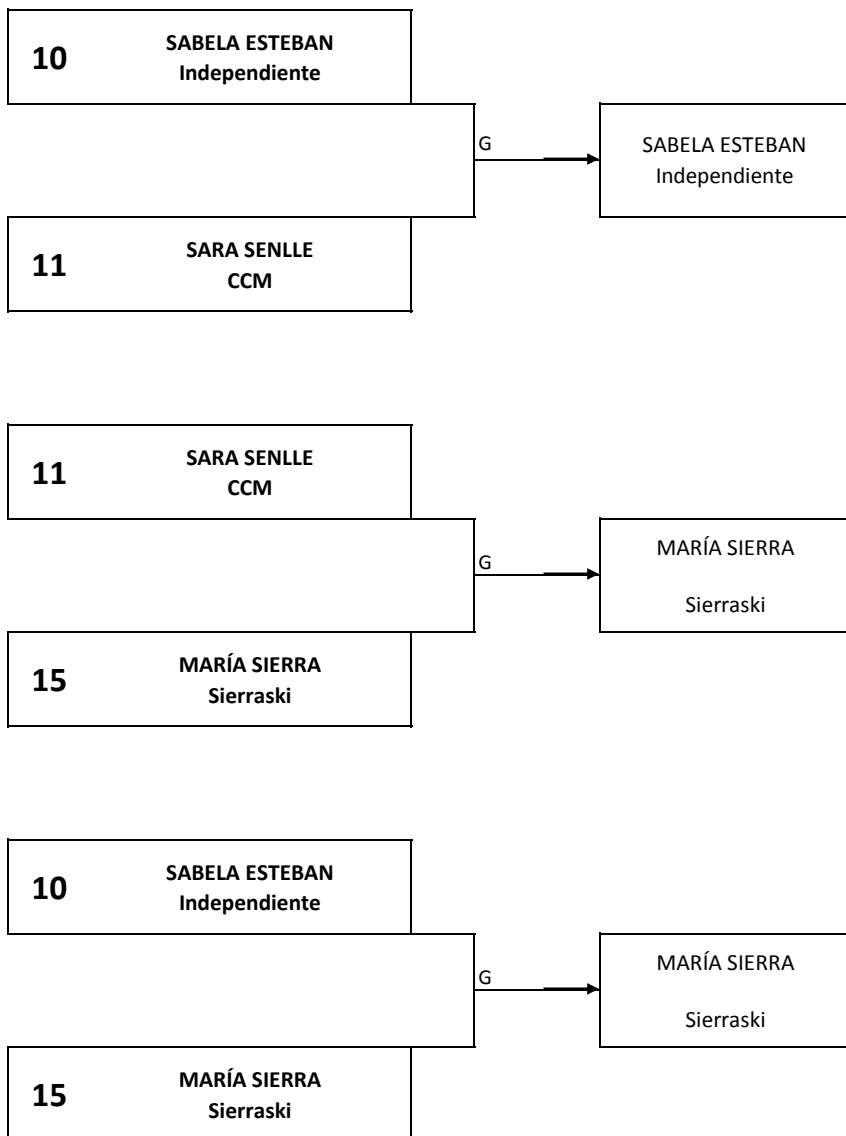

TROFEO FEDERACIÓN ESQUÍ PARALELO 2015

CUADRO DE ENFRENTAMIENTOS ALEVÍN/INFANTIL MIXTO

TROFEO FEDERACIÓN ESQUÍ PARALELO 2015

CUADRO DE ENFRENTAMIENTOS DAMAS

www.aceitesabril.com

XUNTA DE GALICIA