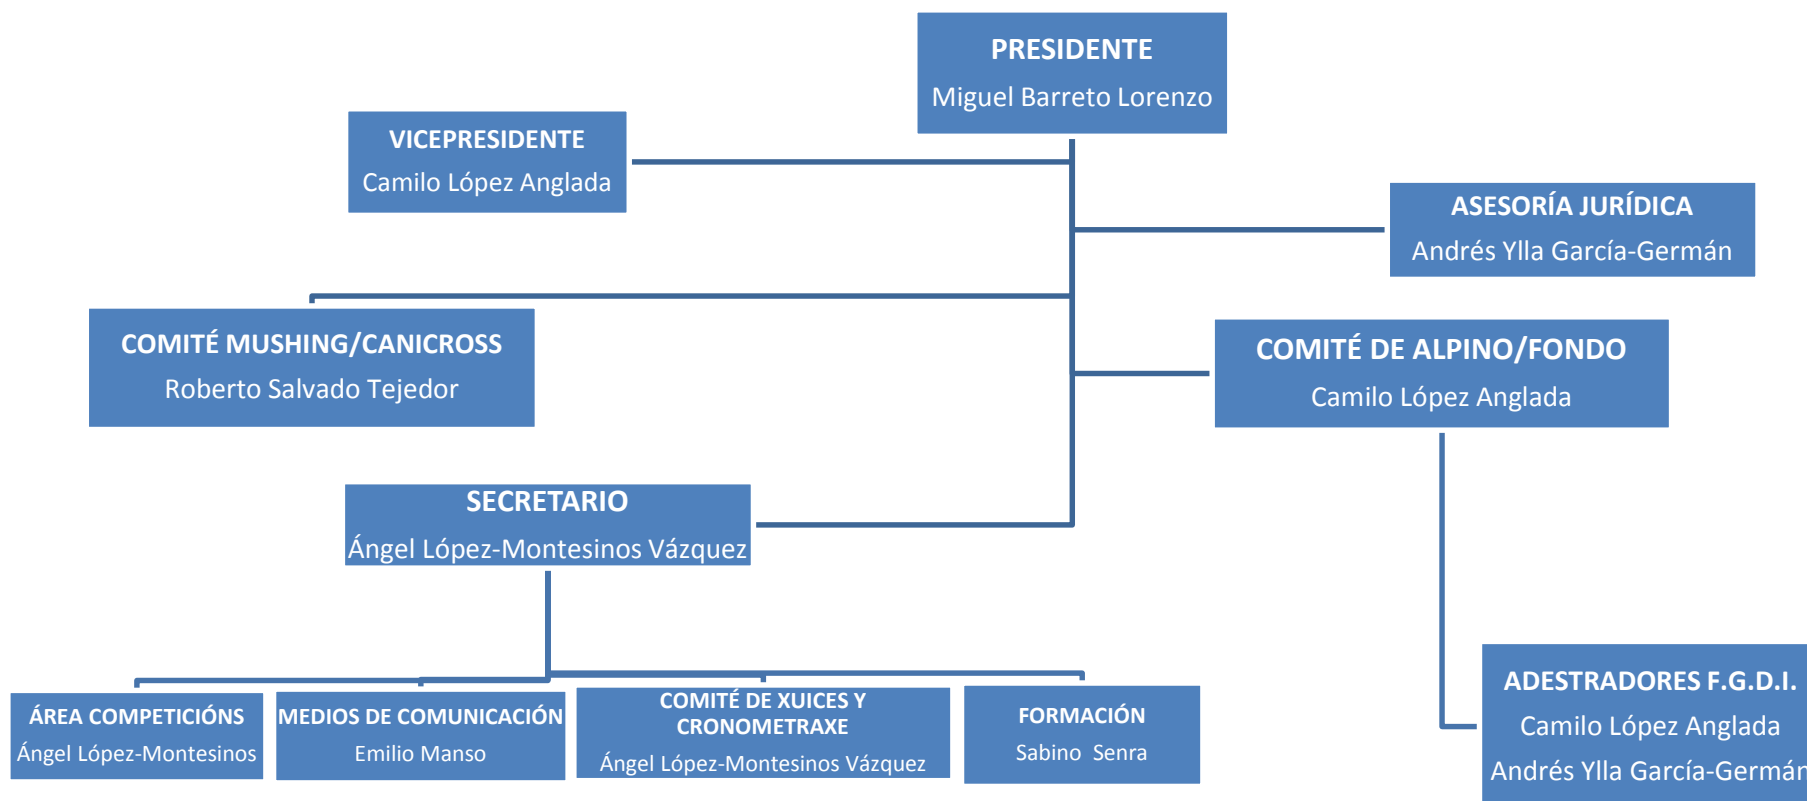

DEPORTE
GALEGO

Organigrama F.G.D.I. Comités e Comisiones

FEDERACIÓN GALEGA DE DEPORTES DE INVIERNO

Carlos Maside s/n – Local 11 / Campo Fútbol “O Couto” / 32002 OURENSE

Tel.: 988228591 / Móvil: 667328028

www.fgdi.es / secretaria@fgdi.es